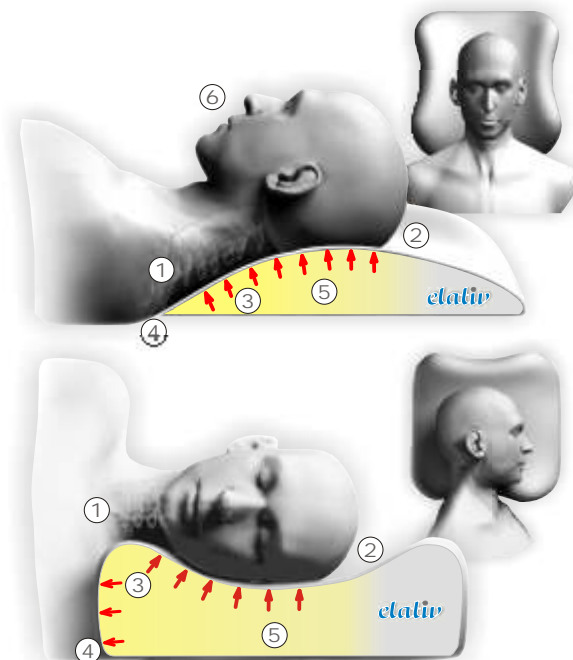

EL ORIGEN del problema

Los nervios craneales se extienden desde el cuello hasta el cerebro. La presión ejercida sobre los nervios cervicales puede provocar dolor en el cuello, hombro, manos y espalda.

El propio peso de la cabeza ejerce presión vertical sobre la columna vertebral, provocando estos dolores.

En consecuencia, los discos se comprimen y se deforman lateralmente, lo cual puede conducir a una irritación de los nervios circundantes y provocar dolor.

La principal terapia a seguir en el caso de este tipo de dolores consiste, entre otros, en realizar masajes con calor y estiramientos.

DESCANSE CORRECTAMENTE CON **elativ**

- 1 postura óptima de la columna vertebral
- 2 no ejerce presión en la parte superior de la cabeza
- 3 → estiramiento suave de la columna vertebral
- 4 ergonomía perfecta y estable
- 5 ■ cabeza a baja temperatura y cuello caliente
- 6 menos ronquidos en la postura boca arriba

Para una postura correcta de la cabeza al dormir boca arriba, la columna vertebral debe mantener su posición natural y la almohada no debe ser demasiado alta. La forma de **elativ** proporciona un acoplamiento natural, suave y gradual entre la cama, la almohada y el cuello.